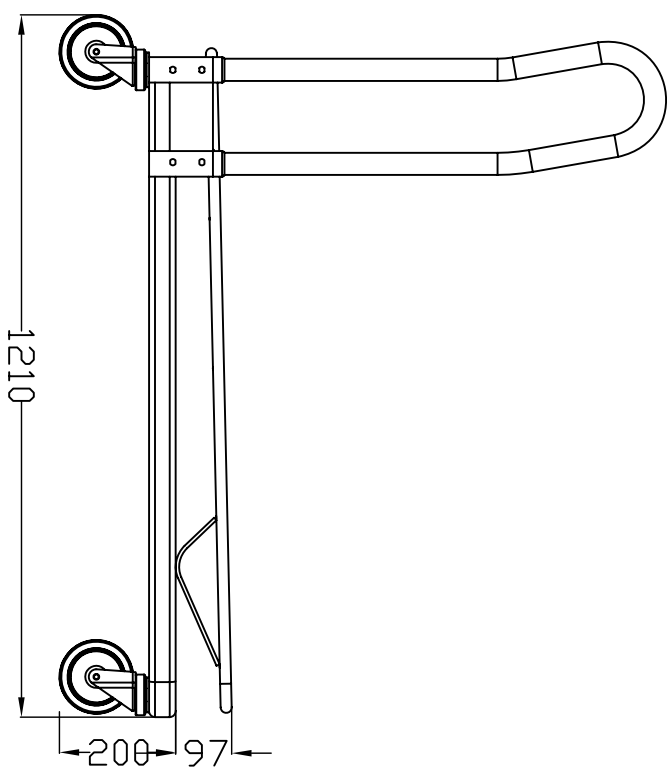

EZtote #101-7150

1 800 227 594
www.versacart.com.au

EZtote #101-7150