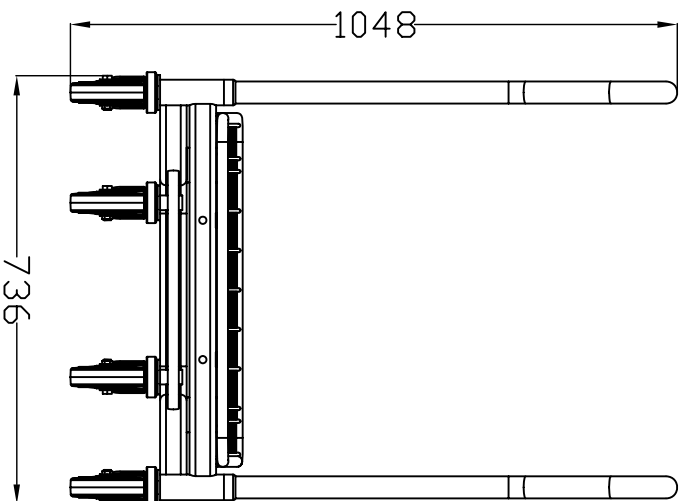

EZtote #101-7150

1 800 227 594
www.versacart.com.au

EZtote #101-7150