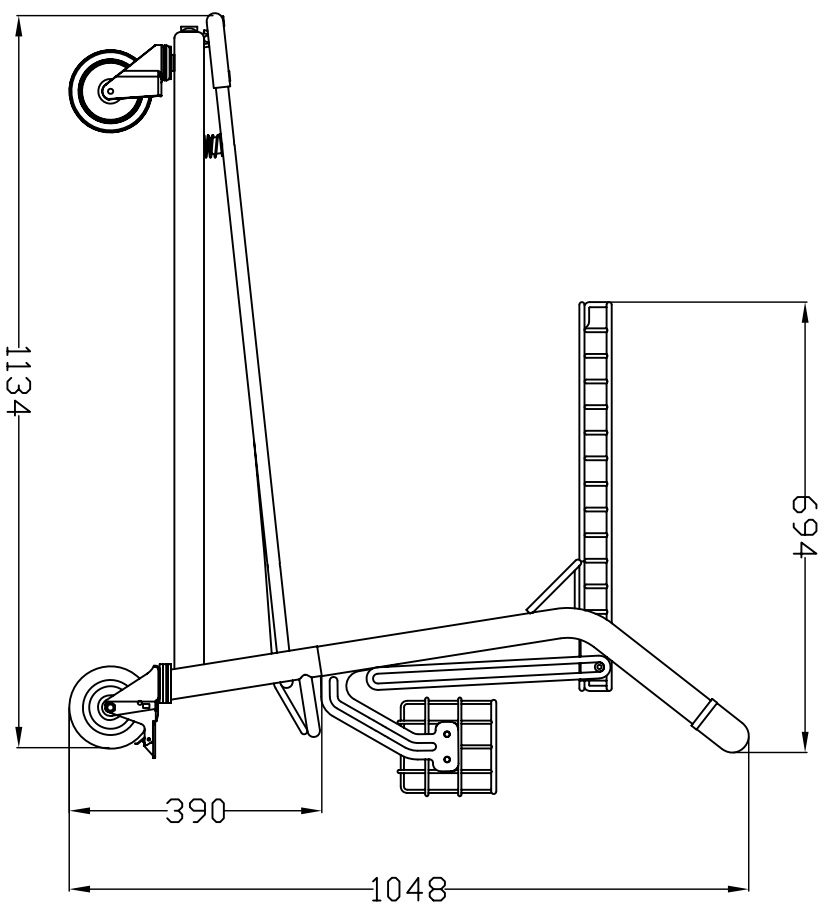

EZtote #101-670-B

EZtote #101-670-B

22.834"