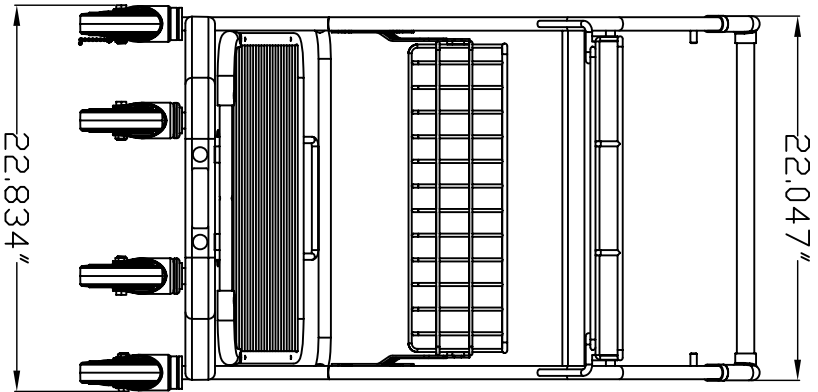

EZtote #101-670-B

EZtote #101-670-B

22.834"