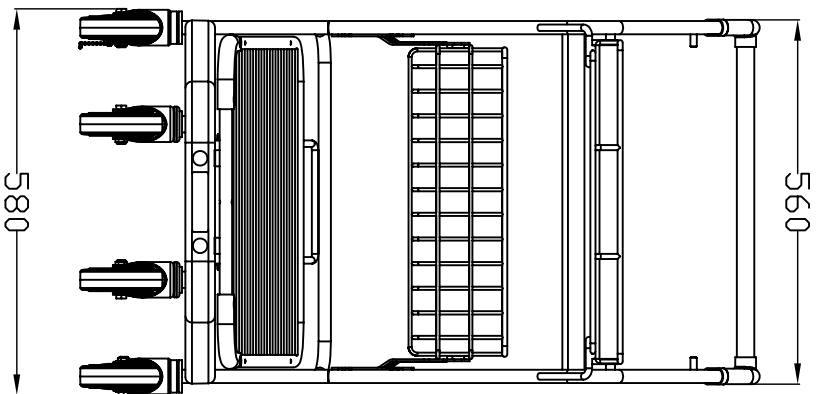

EZtote #101-670-B

EZtote #101-670-B

22.834"