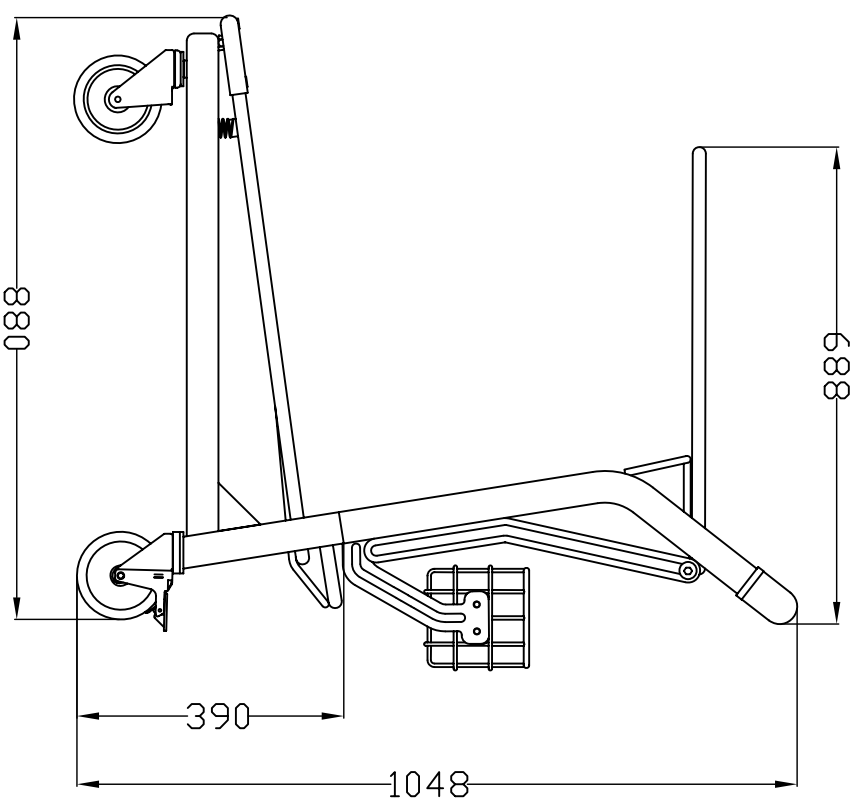

VersaCart
Pty Ltd
1 800 227 594
www.versacart.com.au

EZtote #101-580-B

www.versacart.com.au 1 800 227 594

21-MAY-2008