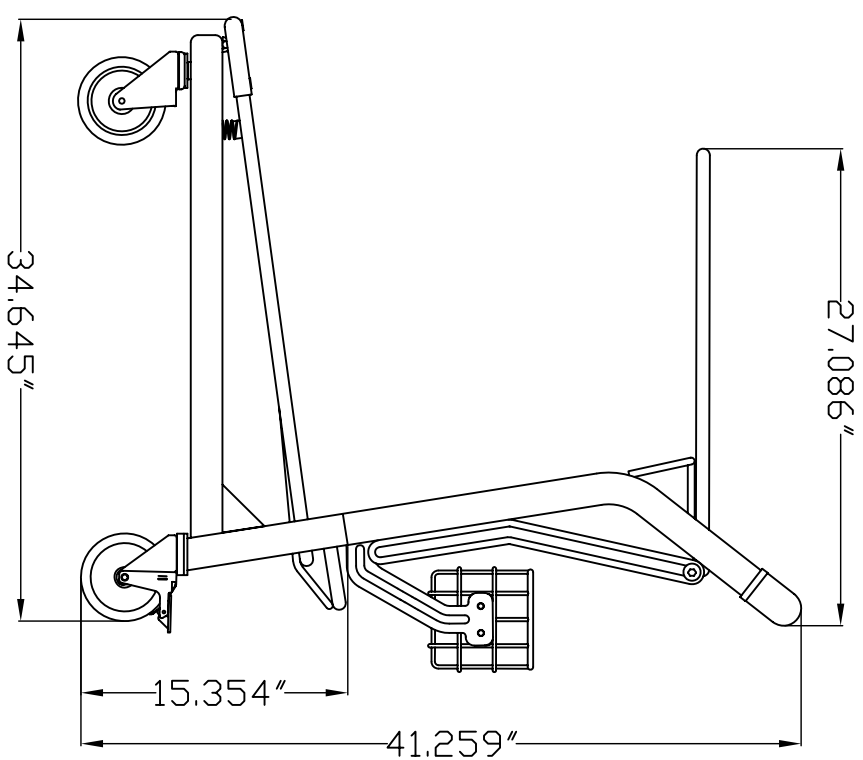

VersaCart
Pty Ltd
1 800 227 594
www.versacart.com.au

EZtote #101-580-B

www.versacart.com.au 1 800 227 594

21-MAY-2008