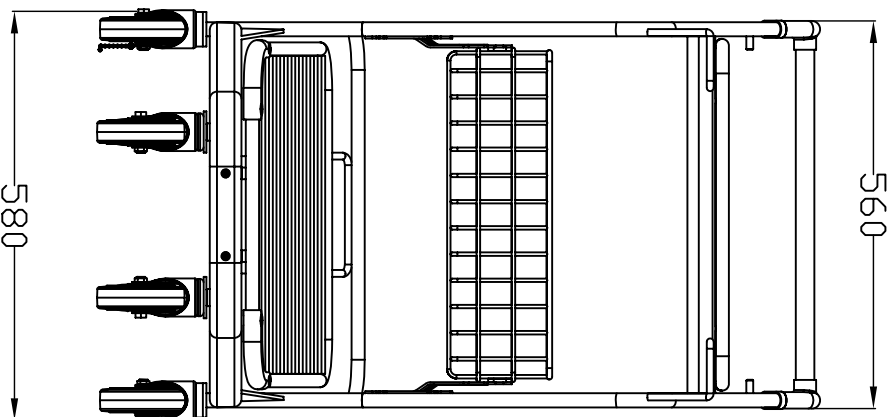

# EZtote #101-580-B

www.versacart.com.au 1 800 227 594

21-MAY-2008

VersaCart  
Pty Ltd  
1 800 227 594  
www.versacart.com.au