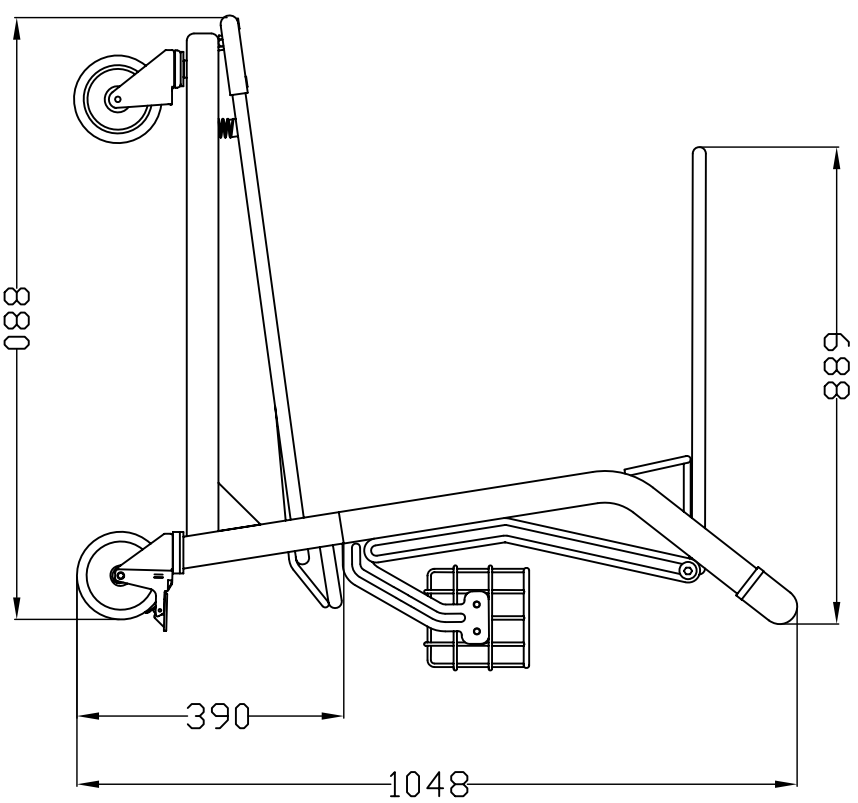

# EZtote #101-580-B

www.versacart.com.au 1 800 227 594

21-MAY-2008

VersaCart  
Pty Ltd  
1 800 227 594  
www.versacart.com.au