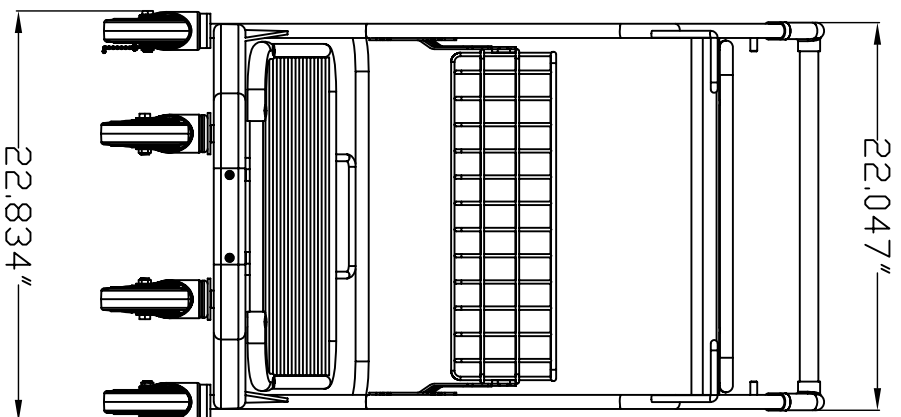

VersaCart
Pty Ltd
1 800 227 594
www.versacart.com.au

EZtote #101-580-B

www.versacart.com.au 1 800 227 594

21-MAY-2008