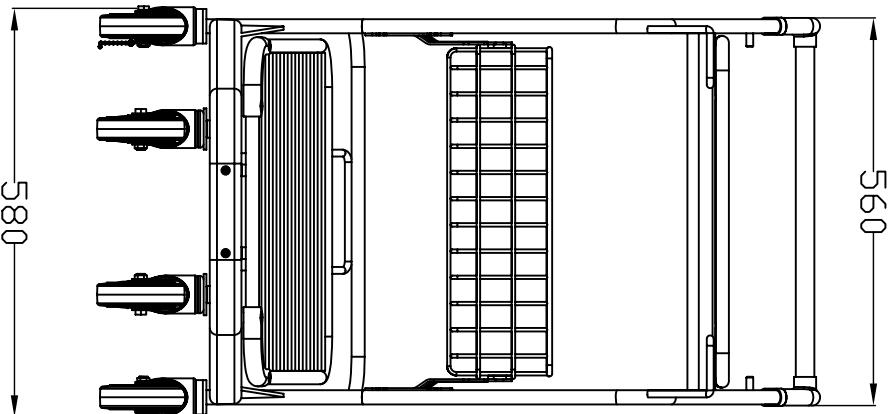

VersaCart
Pty Ltd
1 800 227 594
www.versacart.com.au

EZtote #101-580-B

www.versacart.com.au 1 800 227 594

21-MAY-2008