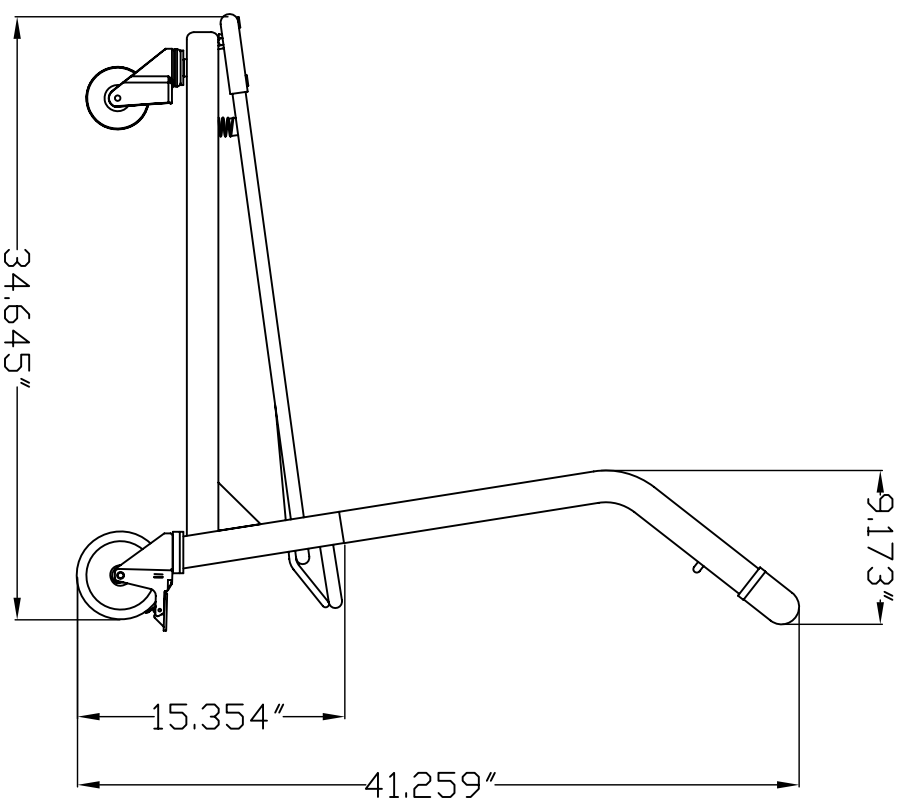

EZtote #101-540

VersaCart
Pty Ltd

1 800 227 594
www.versacart.com.au

www.versacart.com.au 1 800 227 594

21-MAY-2008

EZtote #101-540

VersaCart
Pty Ltd

1 800 227 594
www.versacart.com.au