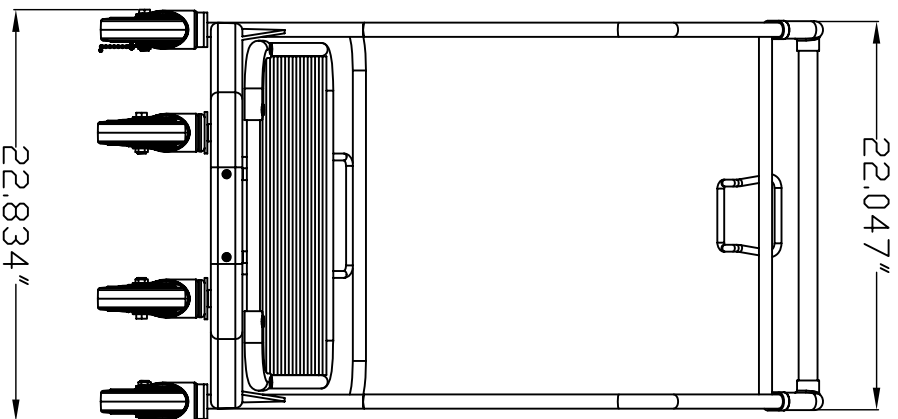

EZtote #101-540

VersaCart
Pty Ltd

1 800 227 594
www.versacart.com.au

www.versacart.com.au 1 800 227 594

21-MAY-2008

EZtote #101-540

VersaCart
Pty Ltd

1 800 227 594
www.versacart.com.au