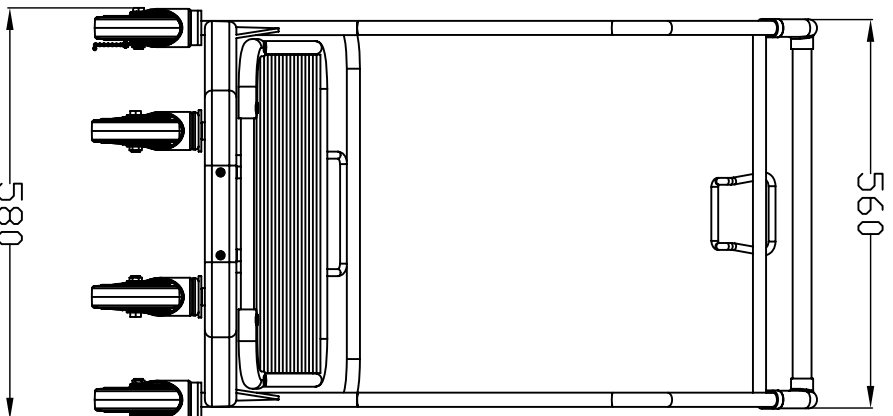

EZtote #101-540

VersaCart
Pty Ltd

1 800 227 594
www.versacart.com.au

www.versacart.com.au 1 800 227 594

21-MAY-2008

EZtote #101-540

VersaCart
Pty Ltd

1 800 227 594
www.versacart.com.au