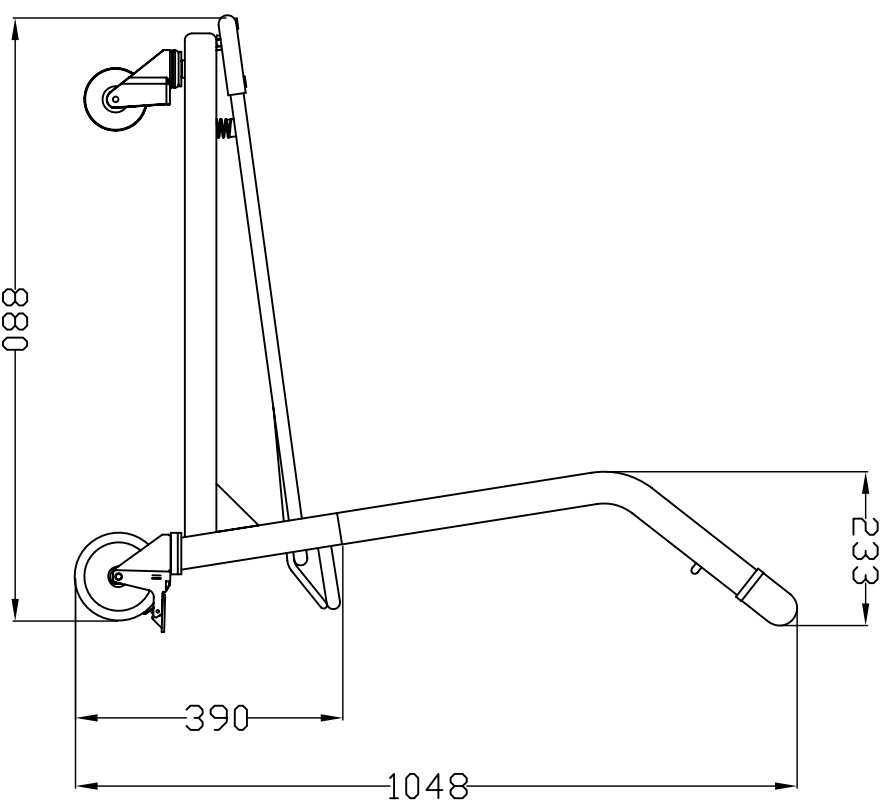

EZtote #101-540

VersaCart
Pty Ltd

1 800 227 594
www.versacart.com.au

www.versacart.com.au 1 800 227 594

21-MAY-2008

EZtote #101-540

VersaCart
Pty Ltd

1 800 227 594
www.versacart.com.au