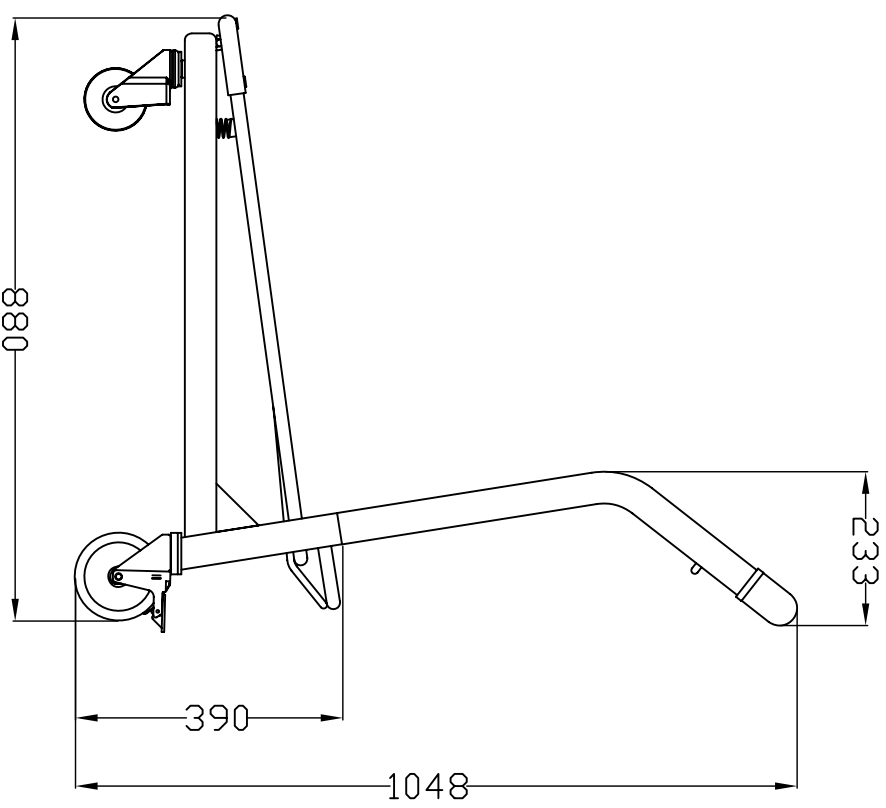

EZtote #101-540

VersaCart
Pty Ltd
1 800 227 594
www.versacart.com.au

www.versacart.com.au 1 800 227 594

21-MAY-2008