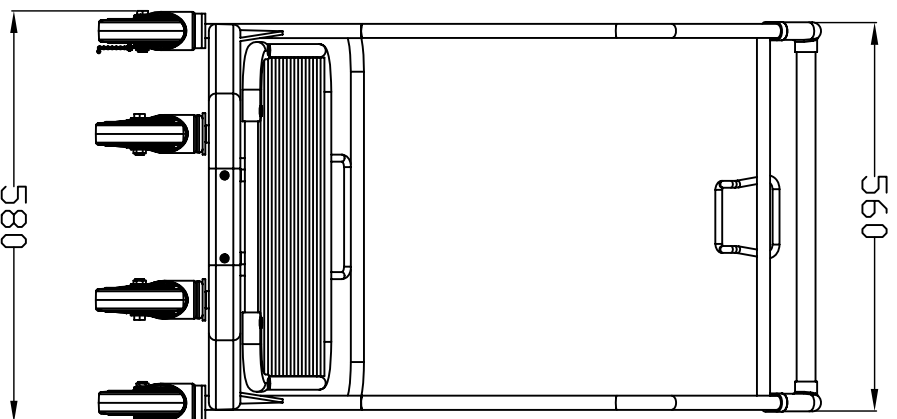

EZtote #101-540

VersaCart
Pty Ltd
1 800 227 594
www.versacart.com.au

www.versacart.com.au 1 800 227 594

21-MAY-2008