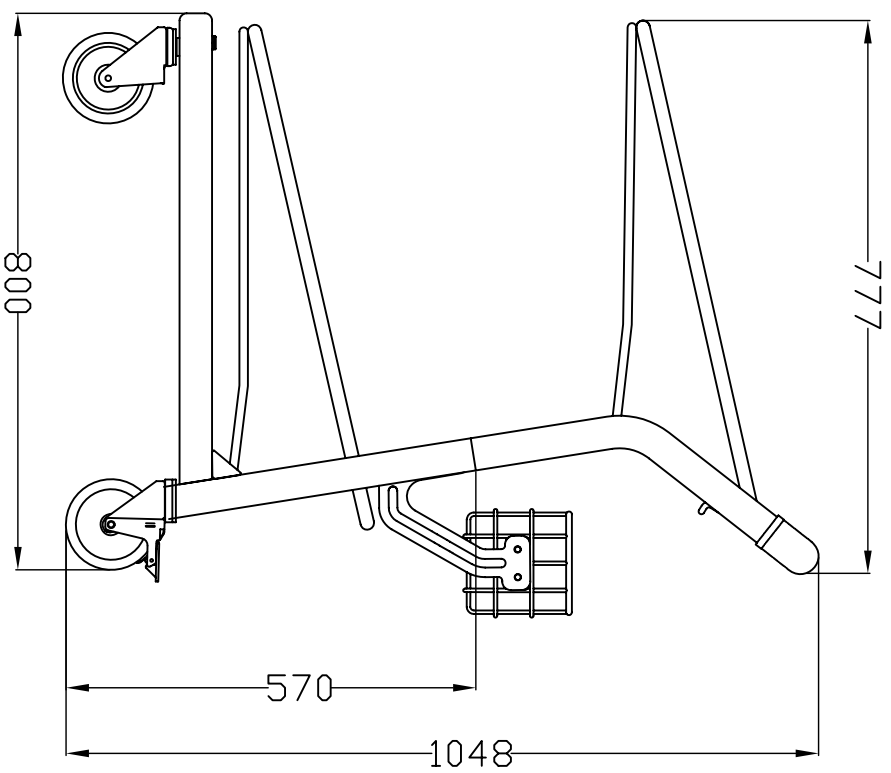

Versa Cart
Pty Ltd

1 800 227 594
www.versacart.com.au

EZtote #101-450-B

EZtote #101-450-B