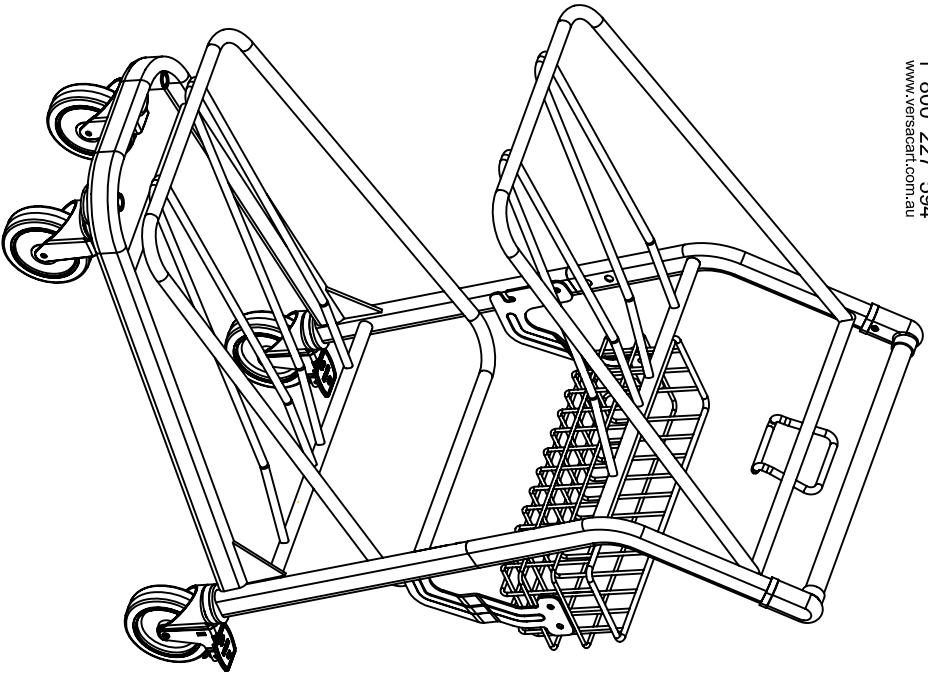

Versa Cart
Pty Ltd

1 800 227 594
www.versacart.com.au

EZtote #101-450-B

EZtote #101-450-B