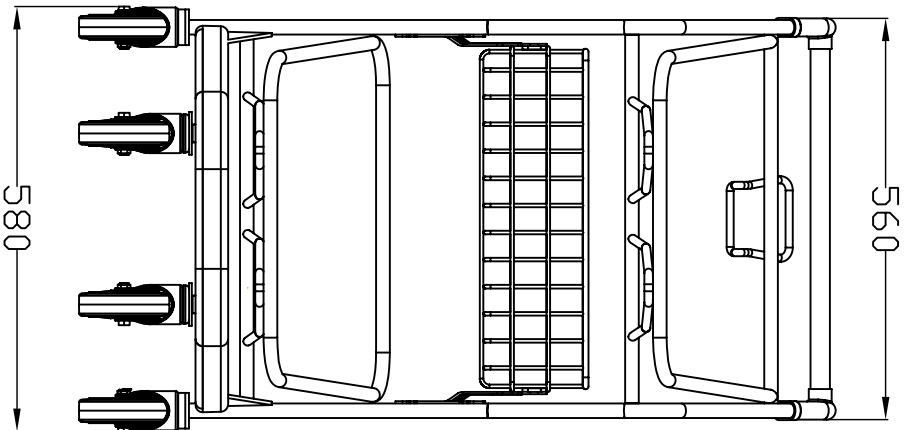

Versa Cart
Pty Ltd

1 800 227 594
www.versacart.com.au

EZtote #101-450-B

EZtote #101-450-B